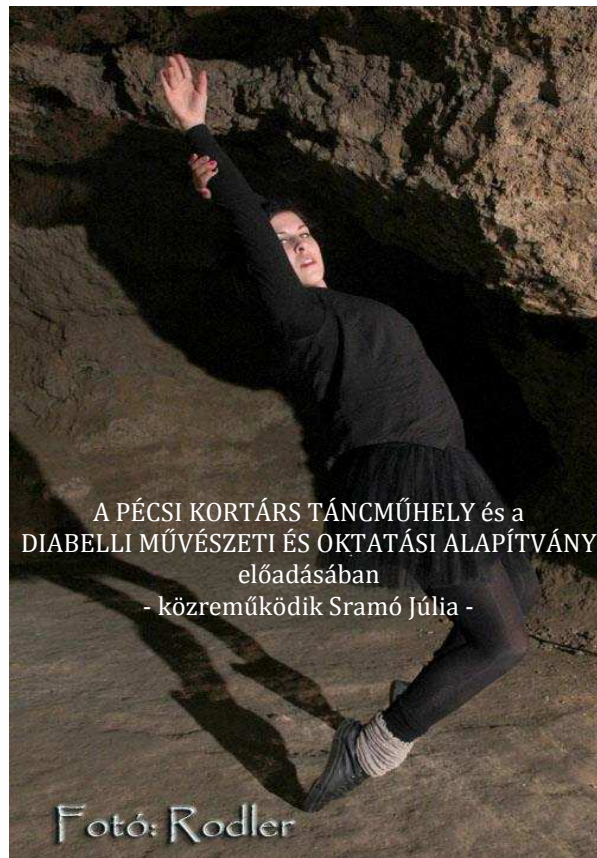

barlang-lang-lang

2013. április 14., 17.00

A költészet napja alkalmából versek ihlette performance
a Tettyei Mész-tufa-barlangban

A PÉCSI KORTÁRS TÁNCMŰHELY és a
DIABELLI MŰVÉSZETI ÉS OKTATÁSI ALAPÍTVÁNY
előadásában
- közreműködik Sramó Júlia -